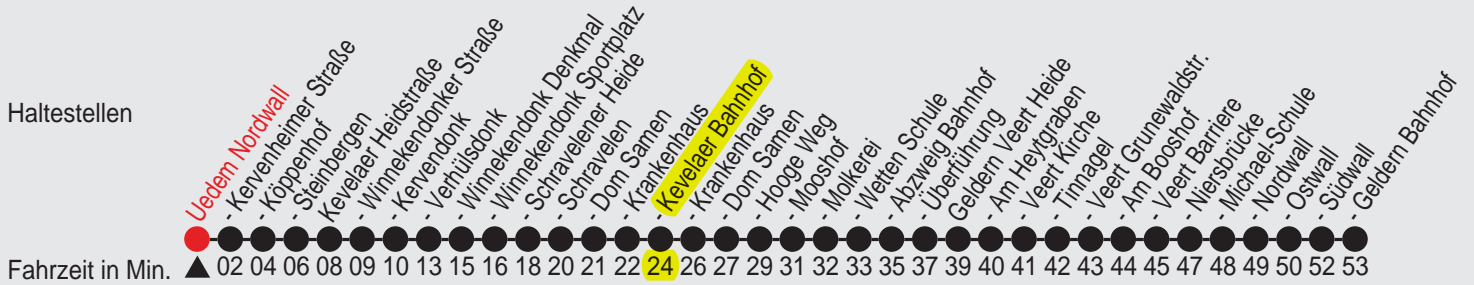

Fahrplan

Gültig ab 14.12.2014

Alle Angaben ohne Gewähr

37255/ Nordwall 25053_n07 R

53

Richtung: Geldern Bahnhof

Uhr	montags - freitags	
5		
6	40 ^A	59 ^B
7		
8	59 ^B	
9	01 ^A	
10		
11	01	51 ^A _E
12		
13	01 ^B	01 ^A _E 31 ^A
14		
15	01	59 ^C _D
16		
17	01	
18		
19	01	
20		
21		
22		

A=nur an Schultagen B=nur an schulfreien Tagen C=nur donnerstags an Schultagen D=bis Kevelaer Winnekendonk Denkmal E=bis Kevelaer Bahnhof