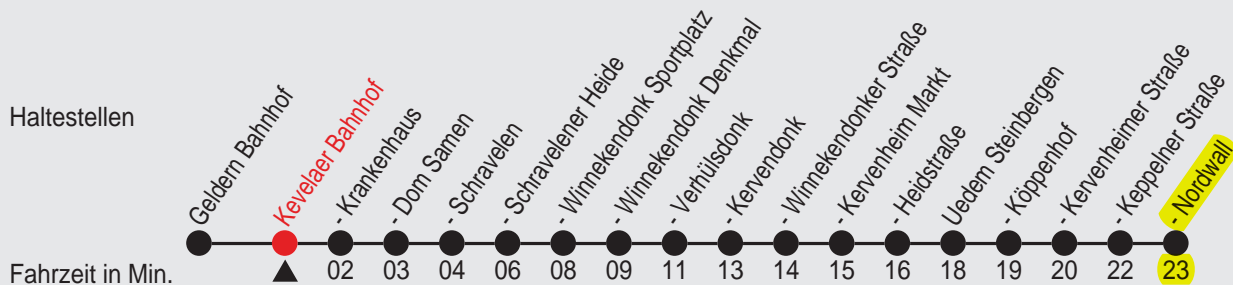

Fahrplan

Gültig ab 14.12.2014

Alle Angaben ohne Gewähr

36115/1 Kevelaer Bahnhof 25053_n07 H

53

Richtung: Uedem Nordwall

Uhr montags - freitags

| | |
|----|---------------------------------|
| 5 | |
| 6 | |
| 7 | 33 ^A |
| 8 | 31 |
| 9 | |
| 10 | 31 |
| 11 | |
| 12 | 31 |
| 13 | |
| 14 | 01 ^A 31 ^B |
| 15 | |
| 16 | 31 |
| 17 | |
| 18 | 31 |
| 19 | |
| 20 | 31 |
| 21 | |
| 22 | |

A=nur an Schultagen

B=nur an schulfreien Tagen